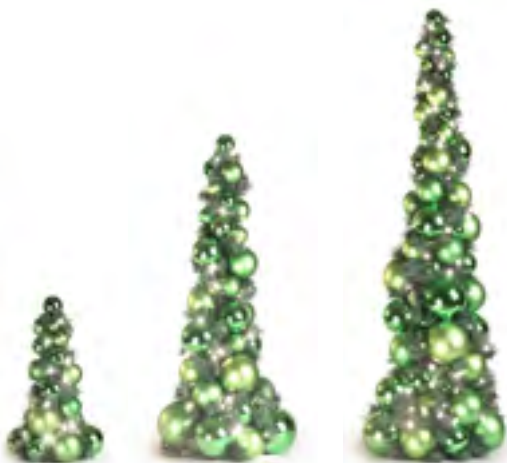

Bauble Tree
'Refreshing Green' with lights

150cm Art. nr. BGW.21.001
180cm Art. nr. BGW.21.003
100cm Art. nr. BGW.21.004