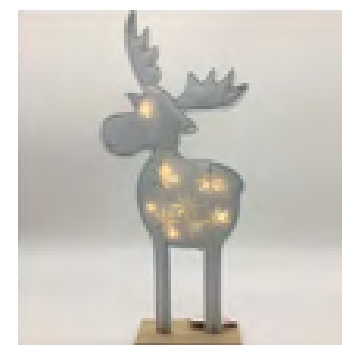

Table Top 11
20h x 10w

Art. nr. TAB.21.048

Table Top 12
20h x 10w

Art. nr. TAB.21.049

Ceramic Vase 30cm high, to order in any specific color

Art. nr. TAB.21.050

Set of 5 Bamboo branches of 100cm high

Art. nr. TAB.21.051